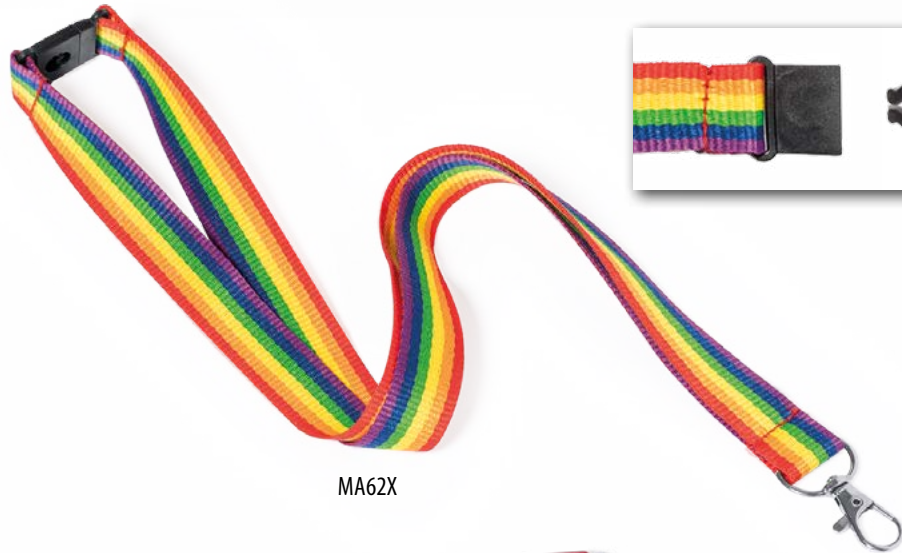

MAPIK

SMYCZ RAINBOW

2 x 50 cm

800 / 100

PRINT GWC: 56 x 0,9 cm.