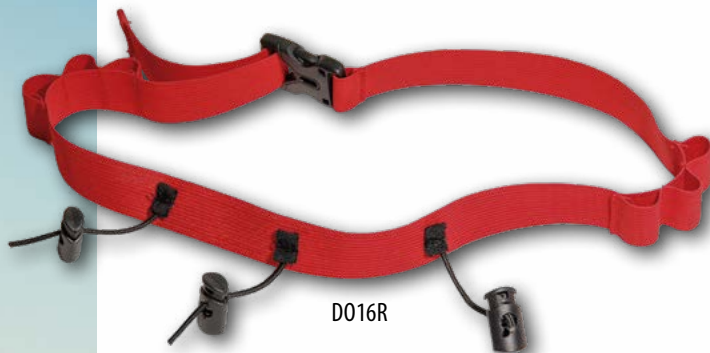

BUTELKA TPU 500ML

8 x 26cm

300 / 100

PRINT GRC-1:6 x 4 cm. / GMB-1:10 x 5 cm.

MI38K

D016R

DORSI

PAS NA ZAWODY